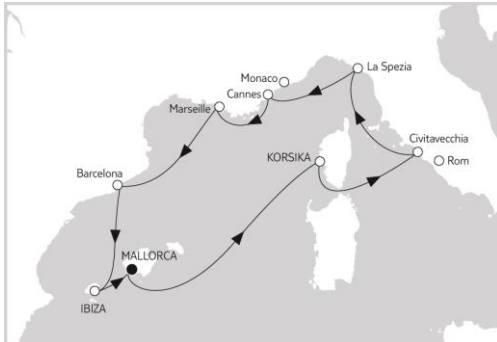

Mein Schiff.

Eine Klasse für mich.

WOCHENENDANGEBOTE

PREMIUM ALLES INKLUSIVE*

GROSSBRITANNIEN AB HAMBURG I

Mein Schiff 4

04.09. – 14.09.2019

10 Nächte · Balkonkabine

ab **1.995 €****

MITTELMEER MIT IBIZA

Mein Schiff 2

30.04. – 10.05.2019 · 20.05. – 30.05.2019

30.05. – 09.06.2019

10 Nächte · Balkonkabine

Inklusive Flug

ab **1.995 €****