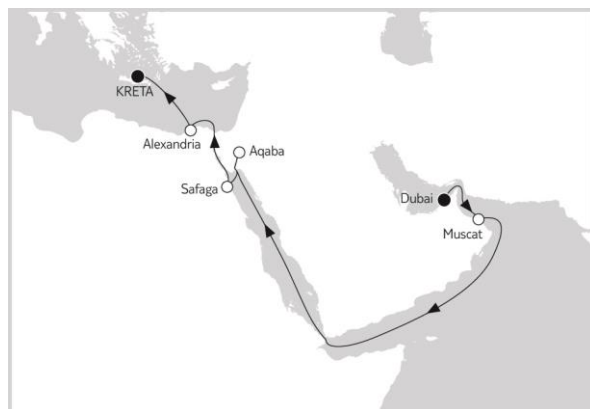

### DUBAI BIS ÖSTLICHES MITTELMEER I

*Mein Schiff 4*

01.04. – 16.04.2019

15 Nächte · Balkonkabine

Inklusive Hinflug

ab **2.145 €\*\***

100 € Bordguthaben pro Kabine

Buchbar ab Freitag, 04.01.2019, bis Montag, 07.01.2019.